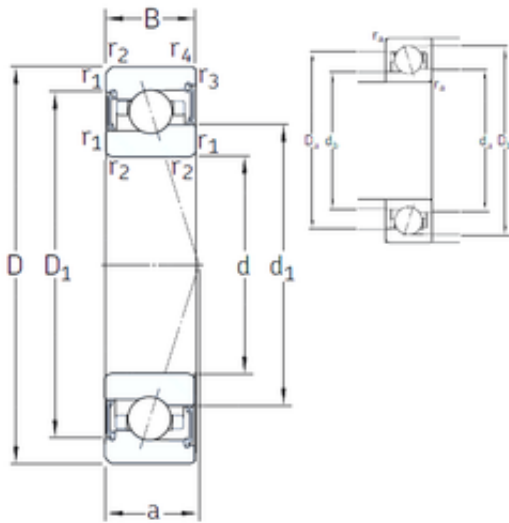

BEARING CORP.OF AMERICA

100 mm x 150 mm x 24 mm SNFA VEX 100 /S
7CE3 angular contact ball bearings

Bearing No. VEX 100 /S 7CE3

VEX 100 /S 7CE3 Bearing 2D drawings and 3D CAD models

Size	100x150x24 mm
Bore Diameter	100 mm
Outer Diameter	150 mm
Width	24 mm
d	100 mm
D	150 mm
B	24 mm
C	24 mm
a	41 mm
d1	117,4 mm
r1 min.	1,5 mm
r2 min.	1,5 mm
r3 min.	1 mm
r4 min.	1 mm
D1	132,61 mm
da min.	107 mm
Da max.	143 mm
db min	107 mm
ra max.	1,5 mm
rb max.	1 mm
Db max	144,4 mm
Weight	1,25 Kg
Basic dynamic load rating (C)	42,3 kN
Basic static load rating (C0)	38 kN
(Grease) Lubrication Speed	11 200 r/min