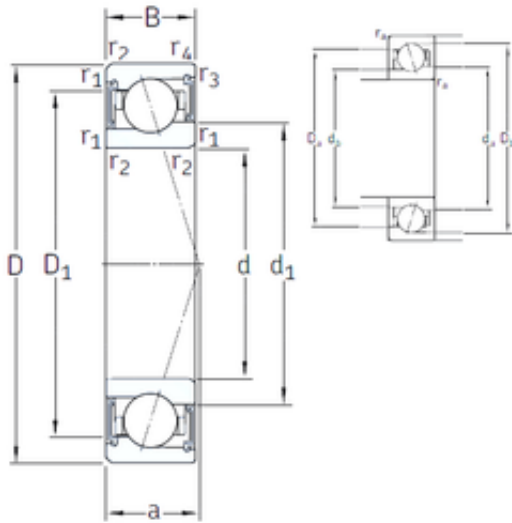

BEARING CORP.OF AMERICA

12 mm x 24 mm x 6 mm SNFA VEB 12 /S 7CE1
angular contact ball bearings

Bearing No. VEB 12 /S 7CE1

VEB 12 /S 7CE1 Bearing 2D drawings and 3D CAD models

Size	12x24x6 mm
Bore Diameter	12 mm
Outer Diameter	24 mm
Width	6 mm
d	12 mm
D	24 mm
B	6 mm
C	6 mm
a	6 mm
d1	16 mm
r1 min.	0,3 mm
r2 min.	0,3 mm
r3 min.	0,15 mm
r4 min.	0,15 mm
D1	20 mm
da min.	14 mm
Da max.	22 mm
db min	14 mm
ra max.	0,3 mm
rb max.	0,15 mm
dh	7,8 mm
Db max	22,6 mm
Weight	0,01 Kg
Basic dynamic load rating (C)	2,12 kN
Basic static load rating (C0)	0,92 kN