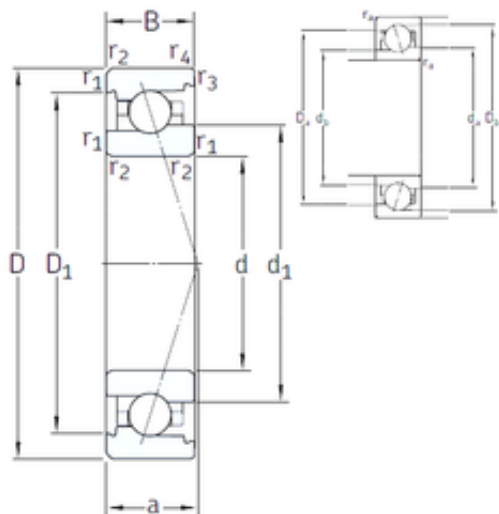

BEARING CORP.OF AMERICA

95 mm x 145 mm x 24 mm SNFA VEX 95 7CE3
angular contact ball bearings

Bearing No. VEX 95 7CE3

VEX 95 7CE3 Bearing 2D drawings and 3D CAD models

Size	95x145x24 mm
Bore Diameter	95 mm
Outer Diameter	145 mm
Width	24 mm
d	95 mm
D	145 mm
B	24 mm
C	24 mm
a	40 mm
d1	112,4 mm
r1 min.	1,5 mm
r2 min.	1,5 mm
r3 min.	1 mm
r4 min.	1 mm
D1	127,61 mm
da min.	102 mm
Da max.	138 mm
db min	102 mm
ra max.	1,5 mm
rb max.	1 mm
Db max	139,4 mm
Weight	1,2 Kg
Basic dynamic load rating (C)	41,6 kN
Basic static load rating (C0)	36 kN
(Grease) Lubrication Speed	11 500 r/min