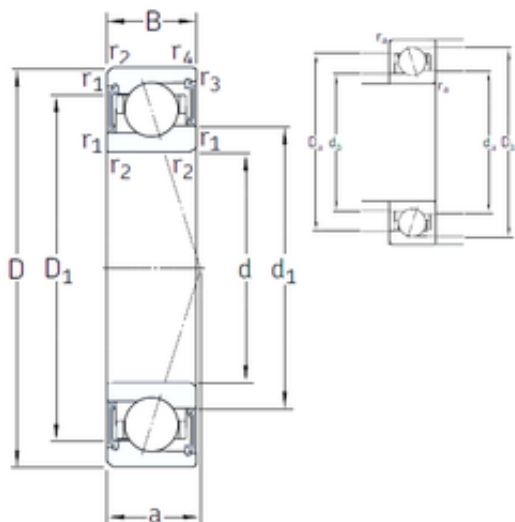

# BEARING CORP. OF AMERICA

110 mm x 150 mm x 20 mm SNFA VEB 110 /S 7CE1 angular contact ball bearings

Bearing No. VEB 110 /S 7CE1

VEB 110 /S 7CE1 Bearing 2D drawings and 3D CAD models

Size	110x150x20 mm
Bore Diameter	110 mm
Outer Diameter	150 mm
Width	20 mm
d	110 mm
D	150 mm
B	20 mm
C	20 mm
a	29 mm
d1	122,4 mm
r1 min.	1,1 mm
r2 min.	1,1 mm
r3 min.	0,6 mm
r4 min.	0,6 mm
D1	137,51 mm
da min.	111 mm
Da max.	139 mm
db min	111 mm
ra max.	1,1 mm
rb max.	0,6 mm
dh	8,6 mm
Db max	145,8 mm
Weight	0,83 Kg
Basic dynamic load rating (C)	39,7 kN
Basic static load rating (C0)	34,5 kN