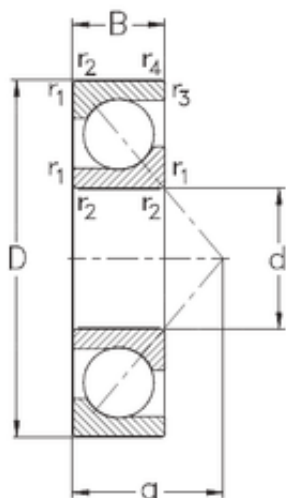

BEARING CORP. OF AMERICA

20 mm x 52 mm x 15 mm NKE 7304-BECB-TVP angular contact ball bearings

Bearing No. 7304-BECB-TVP

Size	20x52x15 mm
Bore Diameter	20 mm
Outer Diameter	52 mm
Width	15 mm
d	20 mm
D	52 mm
B	15 mm
C	15 mm
Angle (°)	40 °
a	23 mm
r1 min.	1,1 mm
r2 min.	1,1 mm
r3 min.	0,6 mm
r4 min.	0,6 mm
Weight	0,15 Kg
Basic dynamic load rating (C)	20,9 kN
Basic static load rating (C0)	11,1 kN
Limiting speed	18000 r/min

7304-BECB-TVP Bearing 2D drawings and 3D CAD models