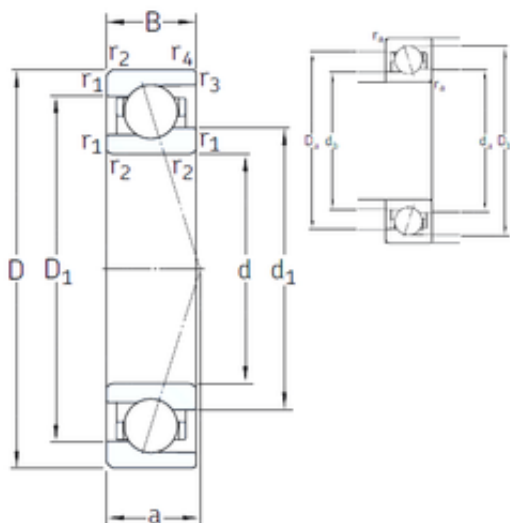

# BEARING CORP.OF AMERICA

95 mm x 130 mm x 18 mm SNFA VEB 95 7CE1  
angular contact ball bearings

Bearing No. VEB 95 7CE1

Size	95x130x18 mm
Bore Diameter	95 mm
Outer Diameter	130 mm
Width	18 mm
d	95 mm
D	130 mm
B	18 mm
C	18 mm
a	25 mm
d1	106 mm
r1 min.	1,1 mm
r2 min.	1,1 mm
r3 min.	0,6 mm
r4 min.	0,6 mm
D1	119,22 mm
da min.	101 mm
Da max.	124 mm
db min	101 mm
ra max.	1,1 mm
rb max.	0,6 mm
dh	8,6 mm
Db max	125,8 mm
Weight	0,56 Kg
Basic dynamic load rating (C)	30,7 kN
Basic static load rating (C0)	25,5 kN

VEB 95 7CE1 Bearing 2D drawings and 3D CAD models