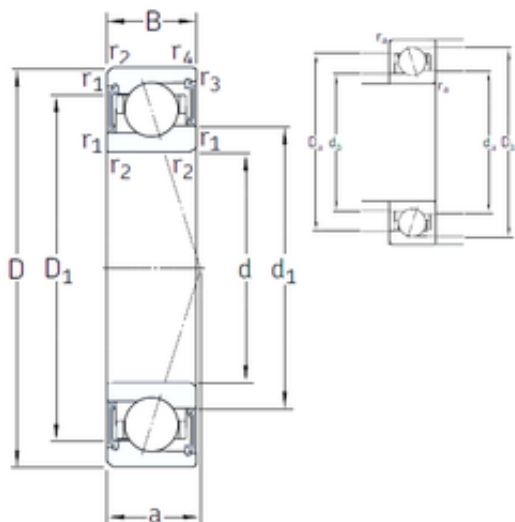

## 75 mm x 105 mm x 16 mm SNFA VEB /S 75 /S 7CE1 angular contact ball bearings

Bearing No. VEB /S 75 /S 7CE1

Size	75x105x16 mm
Bore Diameter	75 mm
Outer Diameter	105 mm
Width	16 mm
d	75 mm
D	105 mm
B	16 mm
C	16 mm
a	21 mm
d1	84,3 mm
r1 min.	1 mm
r2 min.	1 mm
r3 min.	0,3 mm
r4 min.	0,3 mm
D1	95,5 mm
da min.	79,6 mm
Da max.	100 mm
db min	79,6 mm
ra max.	1 mm
rb max.	0,3 mm
dh	8,5 mm
Db max	102,6 mm
Weight	0,34 Kg
Basic dynamic load rating (C)	22,5 kN
Basic static load rating (C0)	17 kN