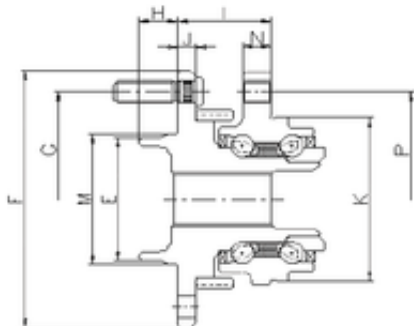

## ILJIN IJ143004 angular contact ball bearings

Bearing No. IJ143004

|   |               |
|---|---------------|
| P | 93 mm         |
| I | 54,59 mm      |
| E | 54 mm         |
| F | 134,6 mm      |
| G | 100 mm        |
| H | 13,4 mm       |
| J | 10 mm         |
| K | 73,89 mm      |
| M | 54,78 mm      |
| N | 9,2 mm        |
| 1 | Wheel Bearing |